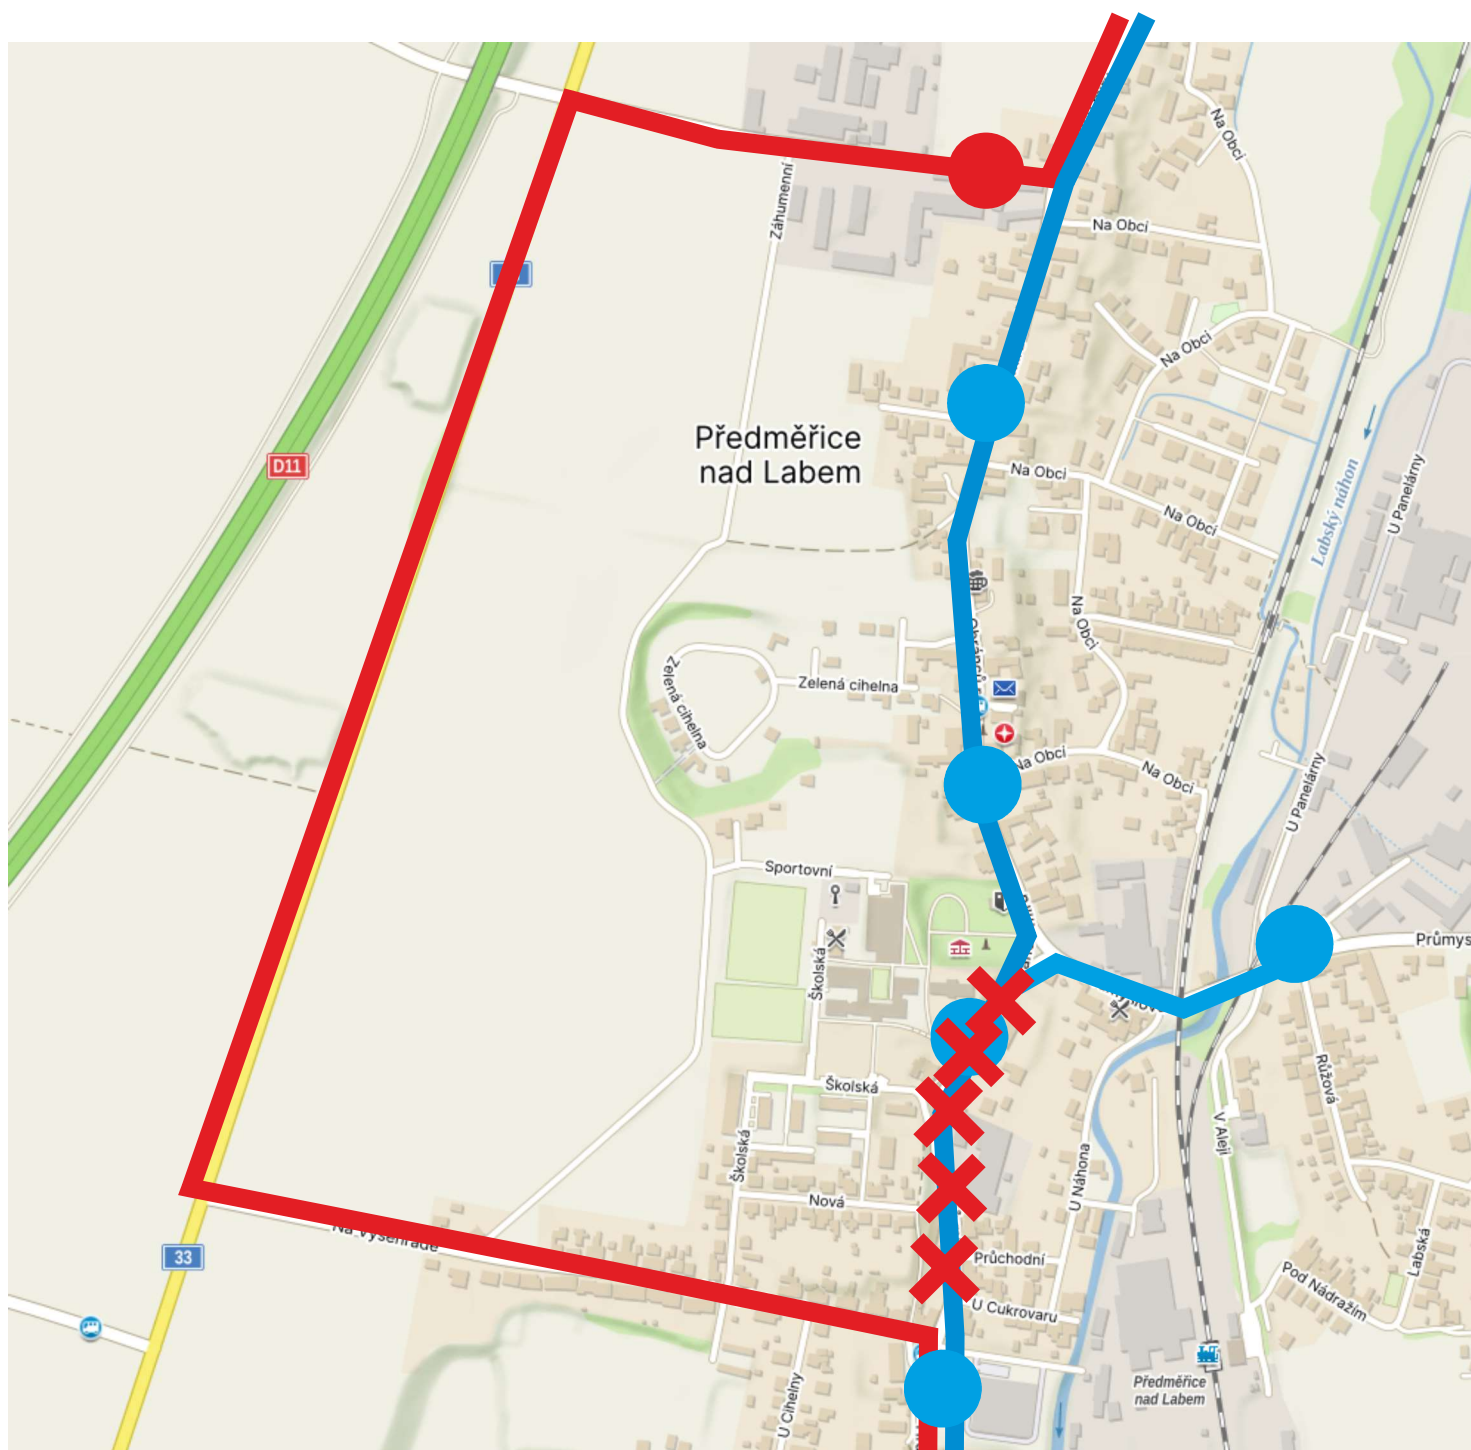

Předměřice nad Labem výluka 2024 etapa 1

-  normální trasa linky č. 15
-  výluková trasa linky č. 15
-  uzavřený úsek

Předměřice nad Labem výluka 2024 etapa 2

-  normální trasa linky č. 15
-  výluková trasa linky č. 15
-  uzavřený úsek