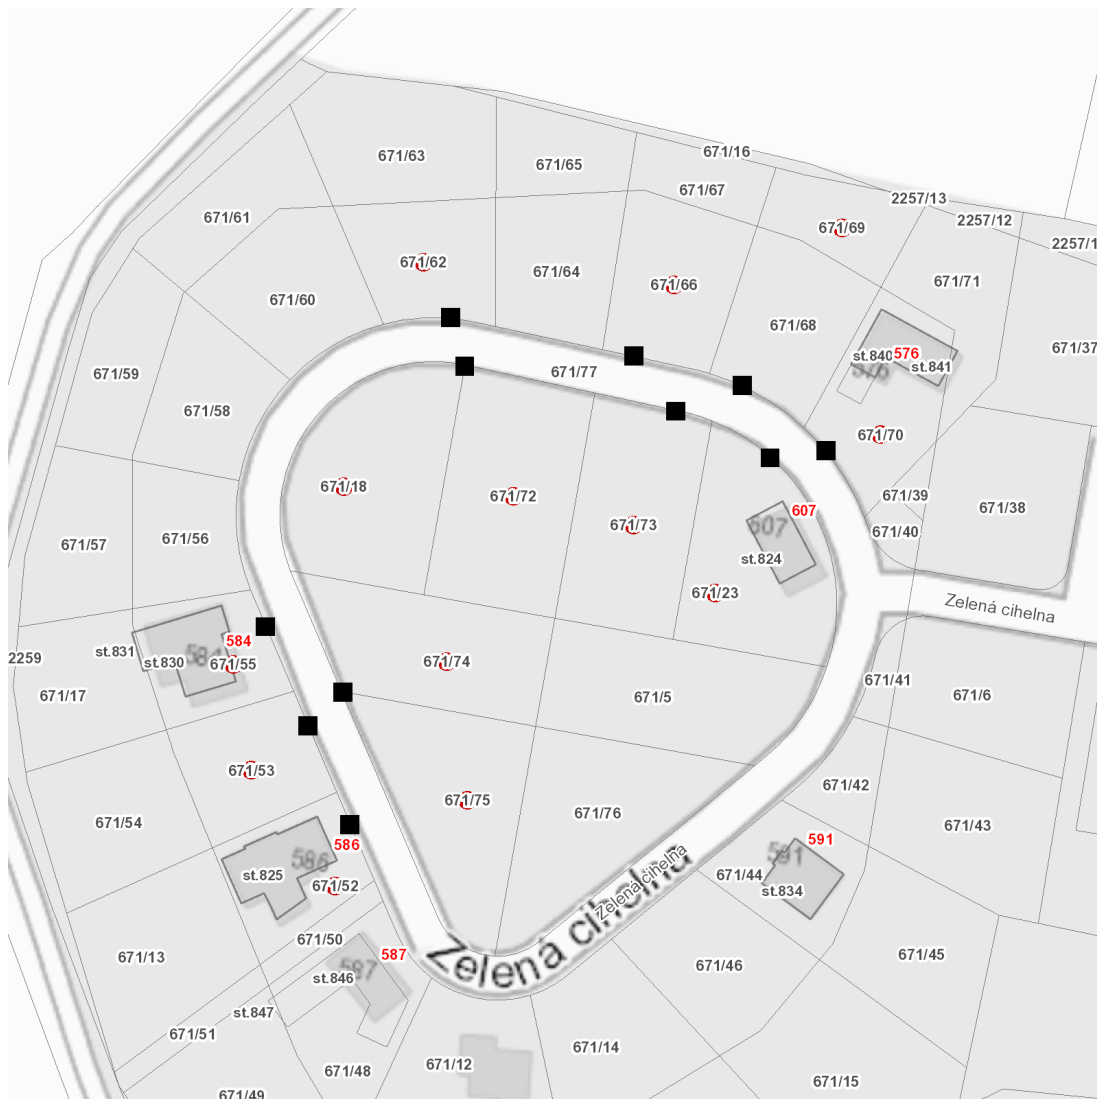

dne **3. 8. 2023** od **9:00** do **16:30** hodin

Plánovaná odstávka zahrnuje tyto lokality:

kat. území **Předměřice nad Labem** (kód **734292**): parcelní č. 671/18, 671/23, 671/52, 671/53, 671/55, 671/62, 671/66, 671/69, 671/70, 671/72, 671/73, 671/74, 671/75

dne 3. 8. 2023 od 9:00 do 16:30 hodin

Orientační mapový podklad odstávkou dotčených lokalit

VYSVĚTLIVKY

- – adresy dotčené odstávkou elektřiny
- – místa připojení k elektrické síti dotčená odstávkou

INFORMACE ZASLÁNA

IDDS: jrda9er (Obec Předměřice nad Labem)