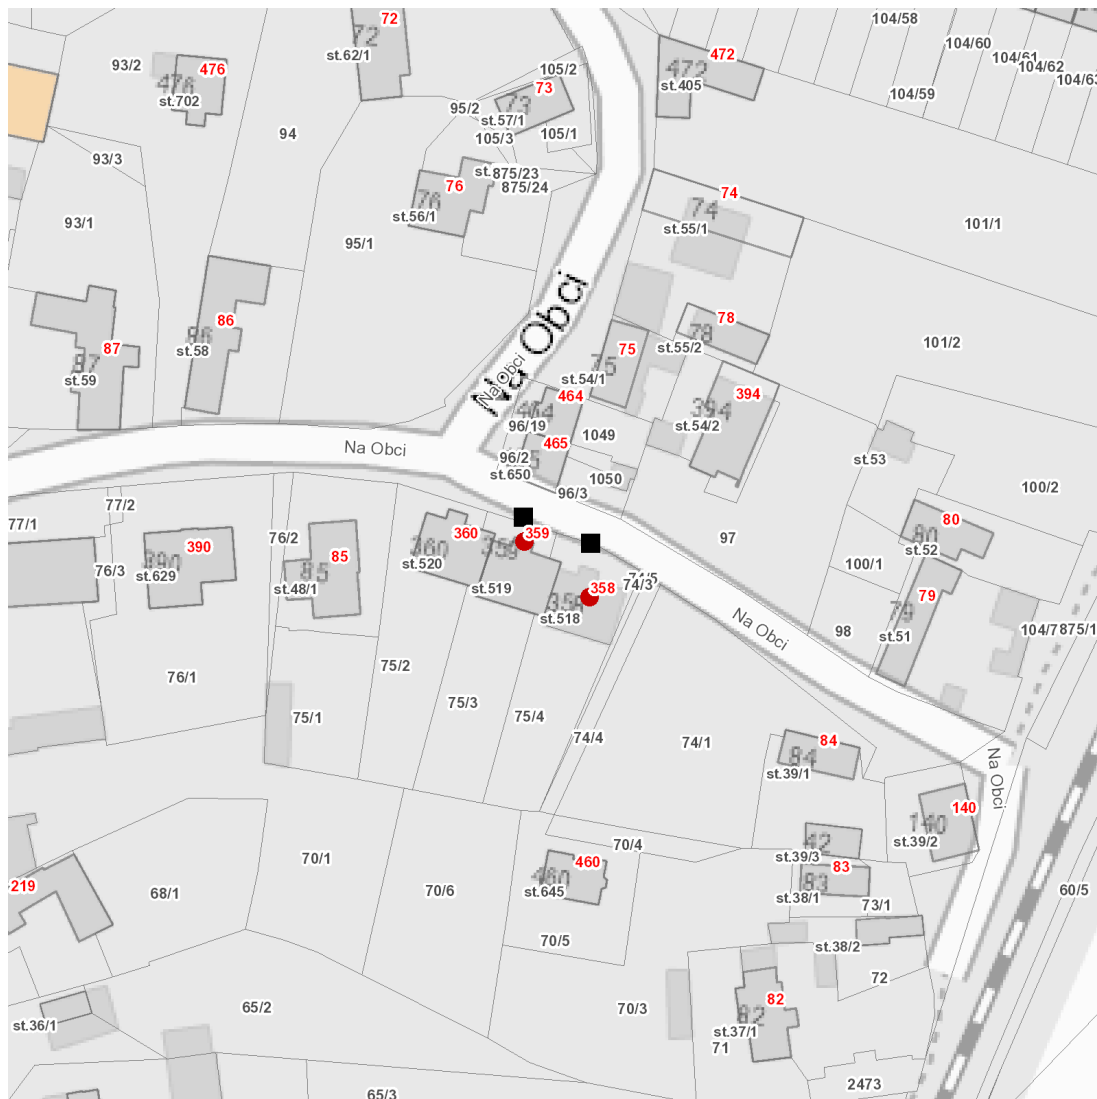

dne **13. 10. 2022** od **7:30** do **17:00** hodin

Plánovaná odstávka zahrnuje tyto lokality:

Předměřice nad Labem (okres Hradec Králové)

Na Obci: č. p. 358, 359

UPOZORNĚNÍ

Dotčené zařízení distribuční soustavy je nutné i v době odstávky považovat za zařízení pod napětím, a proto vás žádáme o dodržení všech zásad bezpečnosti a provedení opatření potřebných k zamezení případných škod na zdraví a majetku. | Provozovatelé výroben elektřiny jsou povinni zajistit přerušení dodávky elektřiny z výroby do vypnutého úseku distribuční soustavy.

dne 13. 10. 2022 od 7:30 do 17:00 hodin**Orientační mapový podklad odstávkou dotčených lokalit****VYSVĚTLIVKY**

- – adresy dotčené odstávkou elektřiny
- – místa připojení k elektrické síti dotčená odstávkou

INFORMACE ZASLÁNA

IDDS: jrda9er (Obec Předměřice nad Labem)