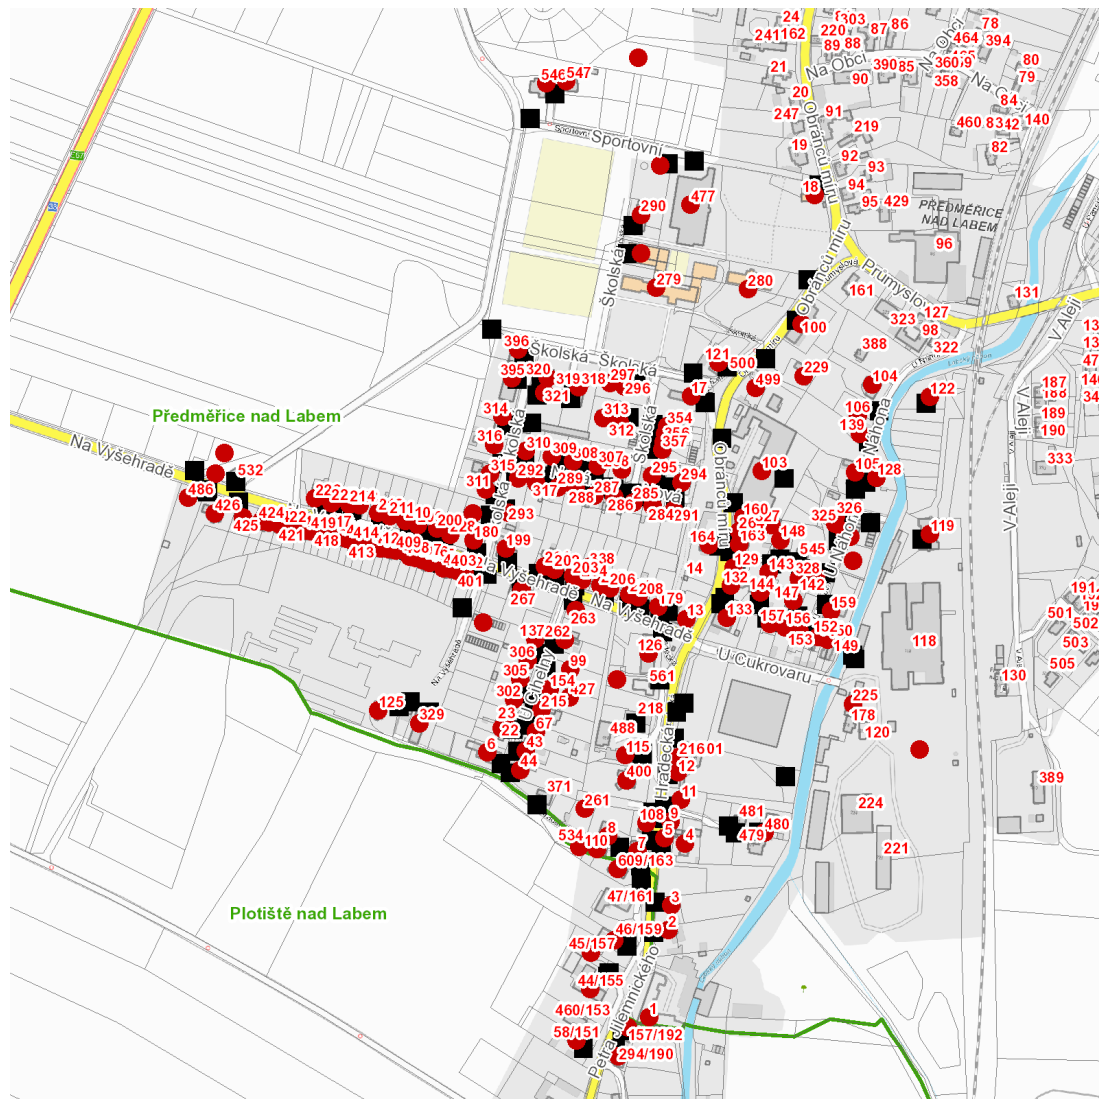

dne **7. 7. 2022** od **7:30** do **13:30** hodin

Plánovaná odstávka zahrnuje tyto lokality:**Hradec Králové (okres Hradec Králové)**část obce **Plotiště nad Labem****Petra Jilemnického: č. o. 151, 155, 157, 163, 190, 192**kat. území **Plotiště nad Labem (kód 721930): parcelní č. 2****Předměřice nad Labem (okres Hradec Králové)****Hradecká: č. p. 1-5, 7, 8, 9, 11, 12, 108, 110, 115, 126, 216, 225, 261, 400, 480****Na Vyšehradě: č. p. 125, 179, 180, 199-214, 226, 227, 228, 267, 329, 338, 401-426, 486****Nová: č. p. 284-289, 291, 294, 295, 298, 307, 308, 309, 310, 317****Obránců míru: č. p. 13, 17, 18, 100, 103, 132, 133, 160, 163, 164, 229, 264, 327, 499****Průchodní: č. p. 129, 142, 143, 148, 328****Sportovní: č. p. 546, 547****Školská: č. p. 121, 279, 280, 290, 292, 293, 296, 297, 311-316, 318, 319, 320, 321, 354, 355, 356, 357, 395, 396, 477****U Cihelny: č. p. 6, 22, 23, 43, 44, 67, 99, 137, 154, 215, 262, 263, 302, 305, 306, 427****U Cukrovaru: č. p. 144, 147, 150, 151, 153, 156, 157, 159****U Náhona: č. p. 104, 105, 106, 119, 122, 128, 139, 325, 326**kat. území **Předměřice nad Labem (kód 734292): parcelní č. 6/3, 24/21, 24/22, 422/5, 490, 515/1, 583, 598/2, 622/8, 628/25, 2267/1, 2292/5, 2292/7**

UPOZORNĚNÍ

Dotčené zařízení distribuční soustavy je nutné i v době odstávky považovat za zařízení pod napětím, a proto vás žádáme o dodržení všech zásad bezpečnosti a provedení opatření potřebných k zamezení případných škod na zdraví a majetku. | Provozovatelé výroben elektřiny jsou povinni zajistit přerušení dodávky elektřiny z výroby do vypnutého úseku distribuční soustavy.

dne **7. 7. 2022** od **7:30** do **13:30** hodin

Orientační mapový podklad odstávkou dotčených lokalit

VYSVĚTLIVKY

- – adresy dotčené odstávkou elektřiny
- – místa připojení k elektrické síti dotčená odstávkou

INFORMACE ZASLÁNA

IDDS: bebb2in (Statutární město Hradec Králové)

IDDS: jrda9er (Obec Předměřice nad Labem)