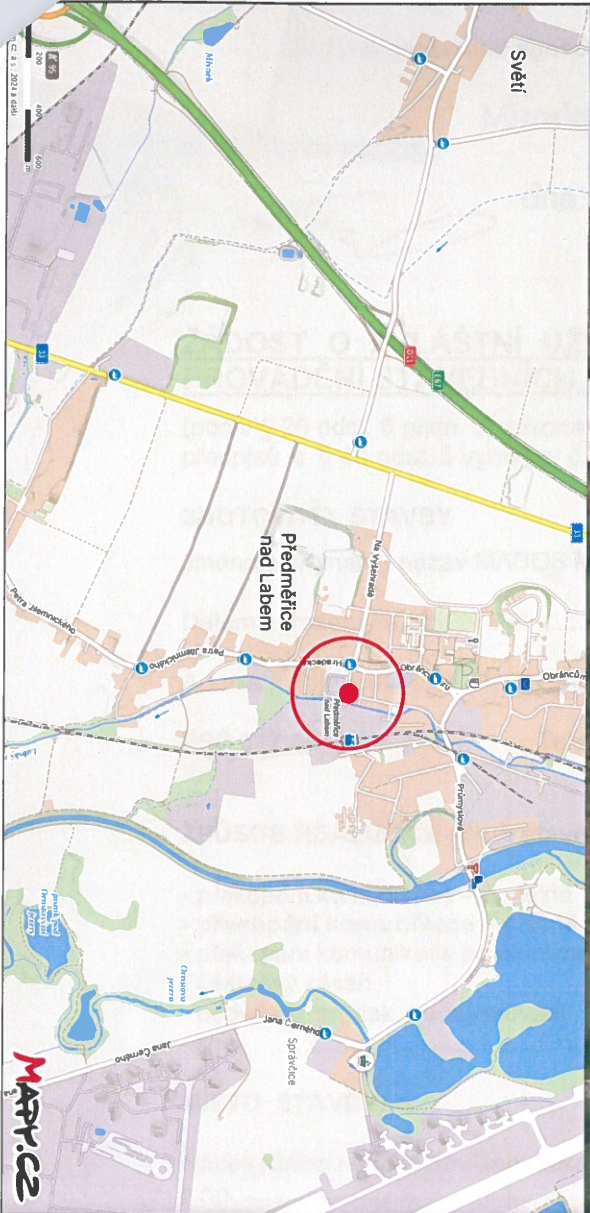

# PŘEDMĚŘICE NAD LABEM, MOST DO AREÁLU SPOLEČNOSTI AM GNOL, DIO

- UZAVŘENÝ ÚSEK
- MOSTNÍ PROVIZORIUM
- PROVIZORNÍ LÁVKA PRO PĚŠÍ

MARRY.CZ