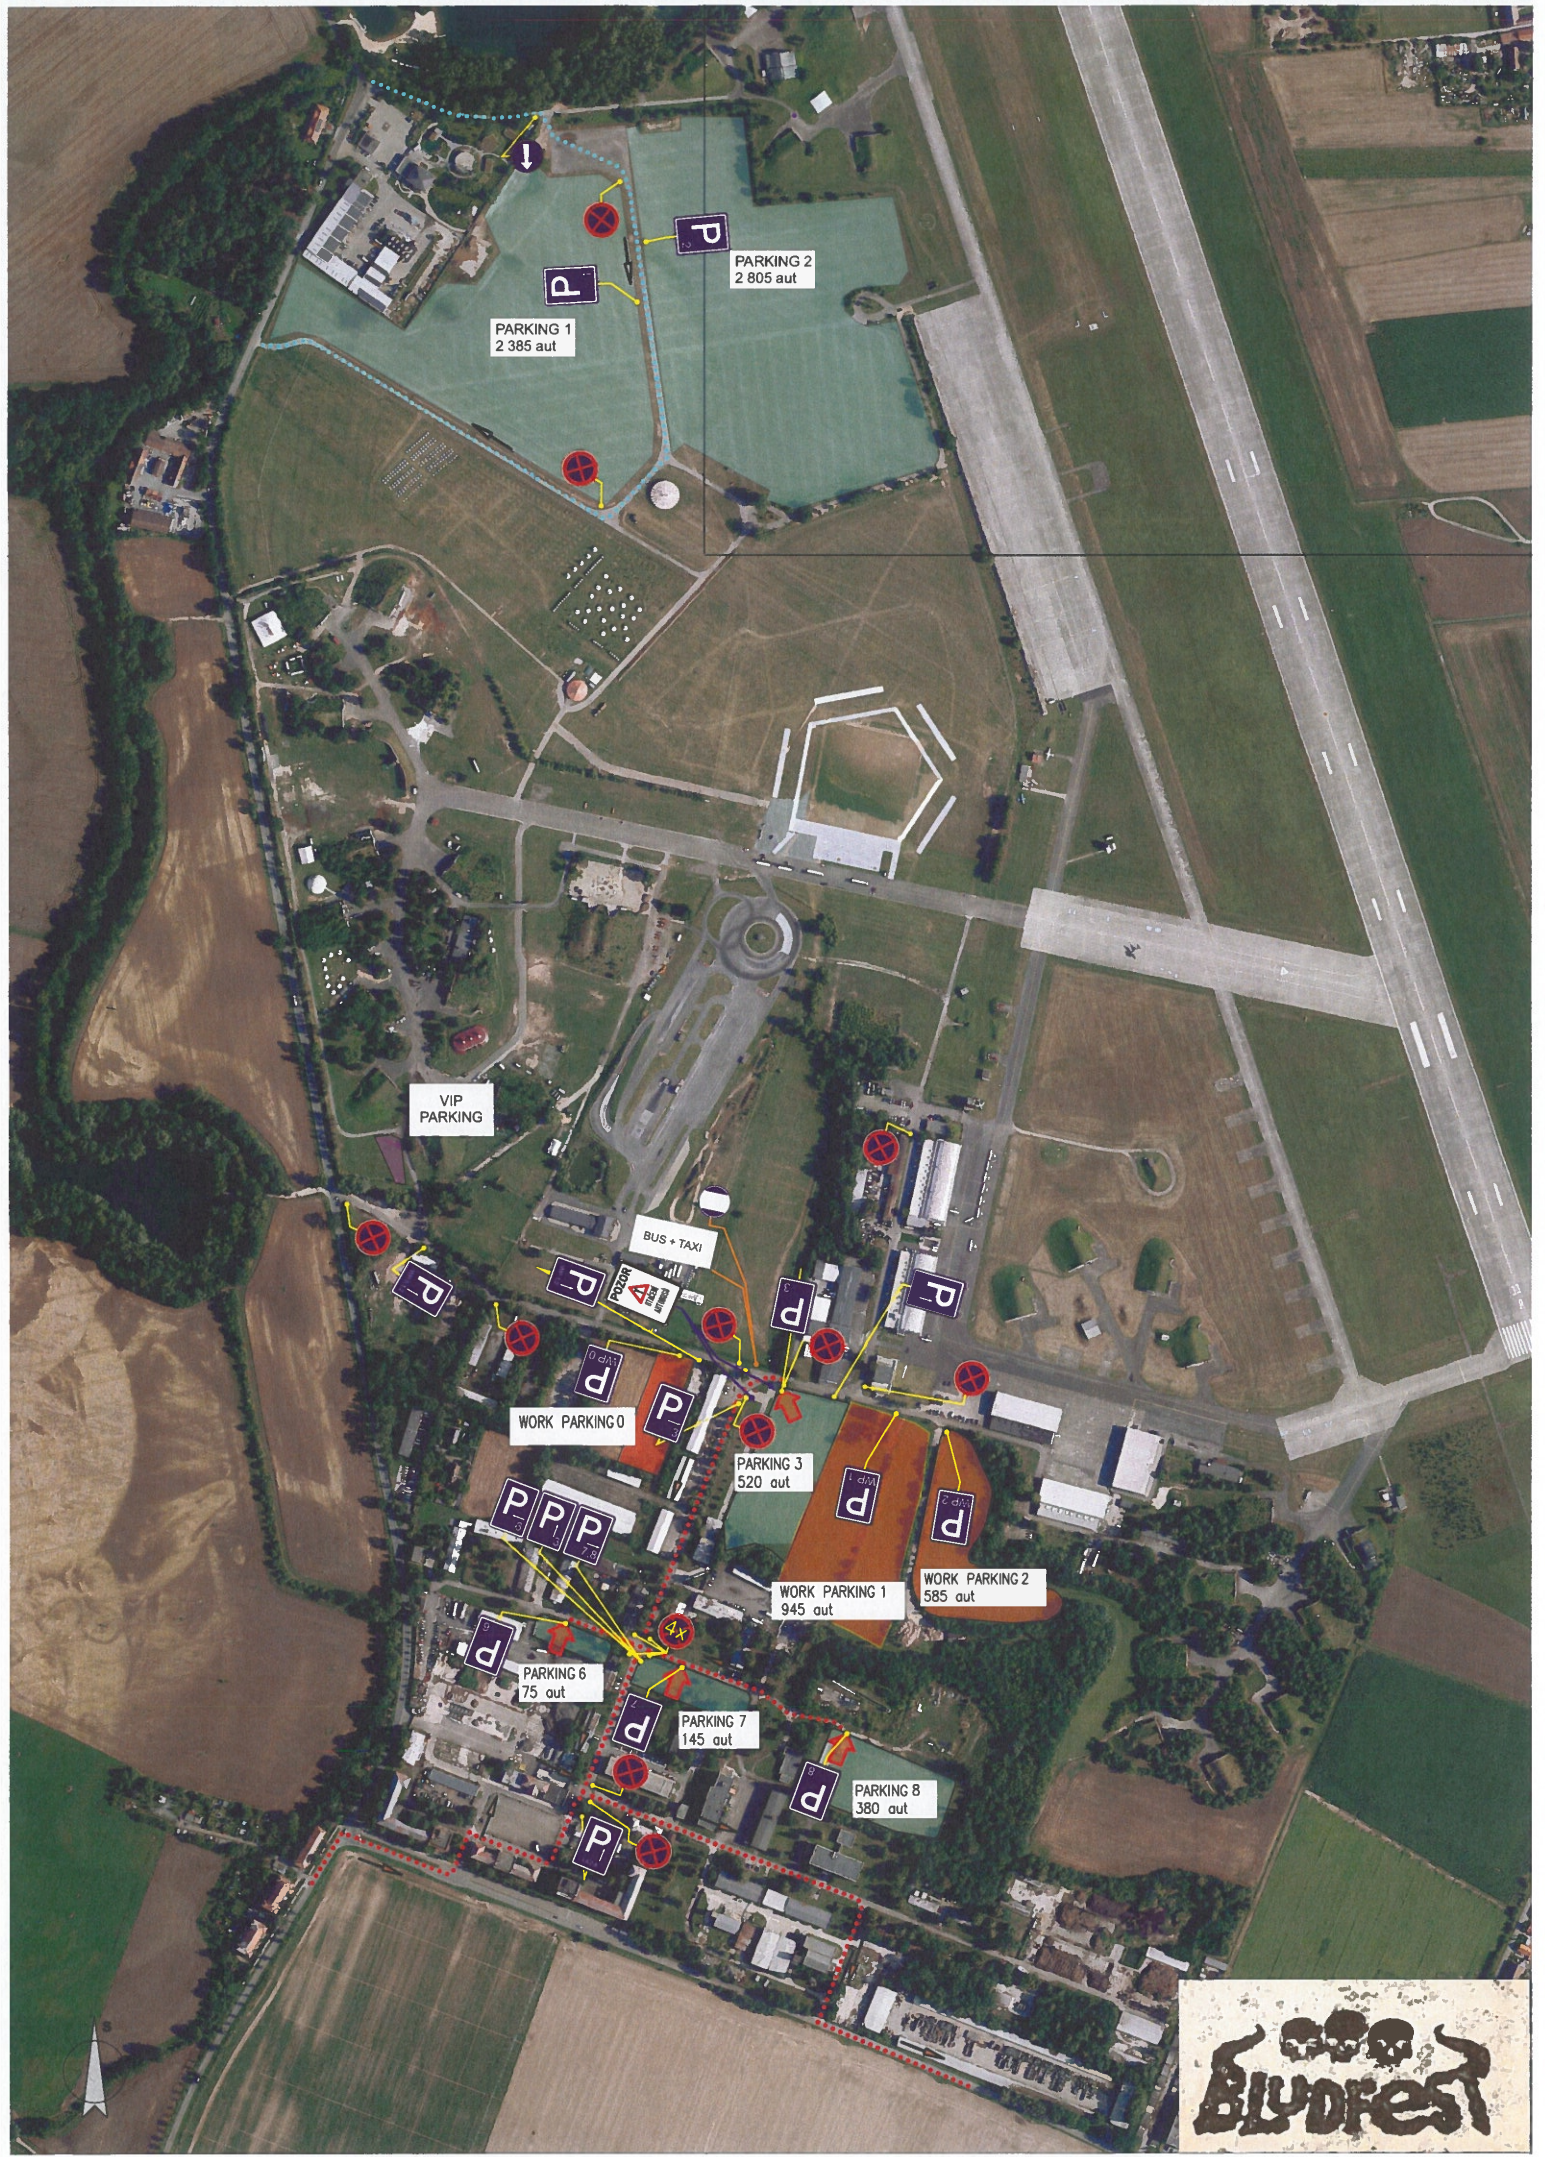

Bludfest

 OPERATIVNÍ ŘÍZENÍ PROVOZU PŘI ODJEZDU - PČR, MP

NOČNÍ UZAVÍRKA 27.06. 2026 22:00 - 28.06. 2026 01:00

Ákce: BLUDFEST
Datum zpracování: 05/2026
Termín realizace: 26.06. - 28.06. 2026
Zpracoval: Ing. Tomáš Bydžovský

PARKING 1
2 385 aut

PARKING 2
2 805 aut

VIP PARKING

BUS + TAXI

WORK PARKING 0

PARKING 3
520 aut

WORK PARKING 1
945 aut

WORK PARKING 2
585 aut

PARKING 6
75 aut

PARKING 7
145 aut

PARKING 8
380 aut