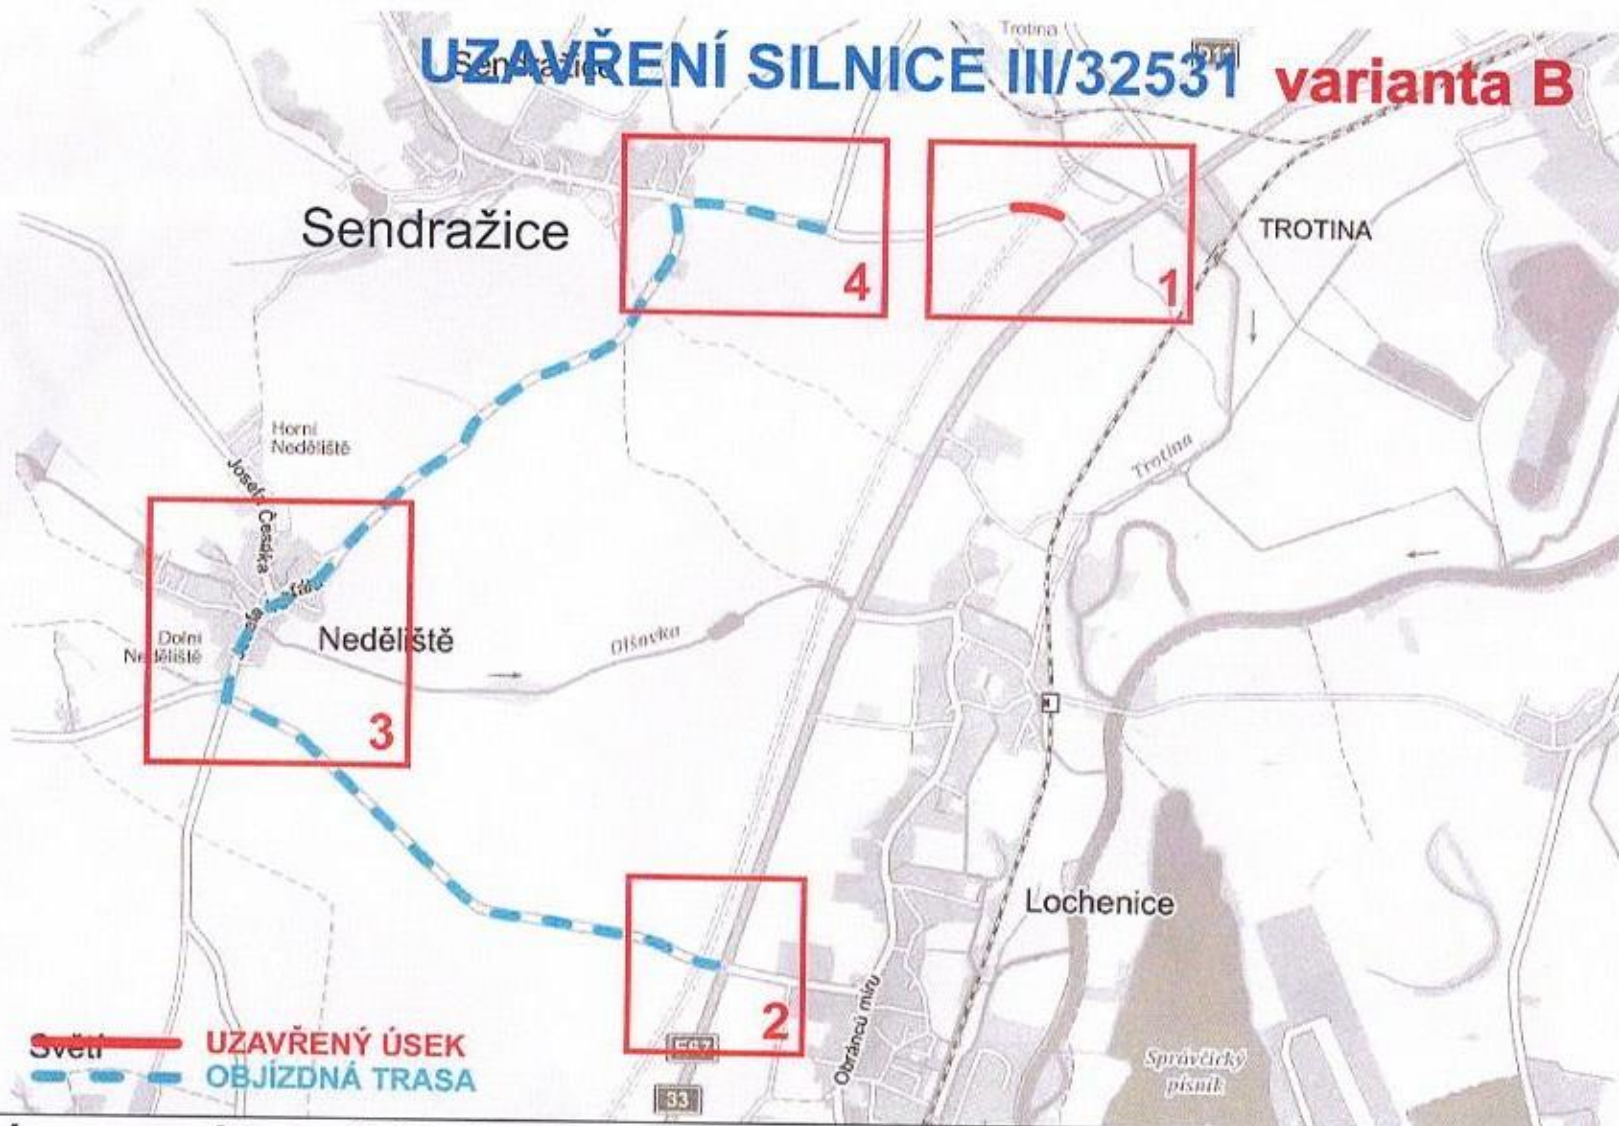

# UZAVŘENÍ SILNICE III/32531 **varianta B**

**Uzavíráme s uzavírkou silnice III/32531 a objízdny mi trasami v celkovém termínu 1.10. – 11.12.2020**  
**varianta A** (objízdna trasa přes Světí) od 1.10. – do zprovoznění S0136 (vedení do PÚ - uzavírka na Neděliště)  
**varianta B** (objízdna trasa přes Neděliště objekt S0136) od zprovoznění So136 (předpoklad od 5.10.) do 11.12.2020